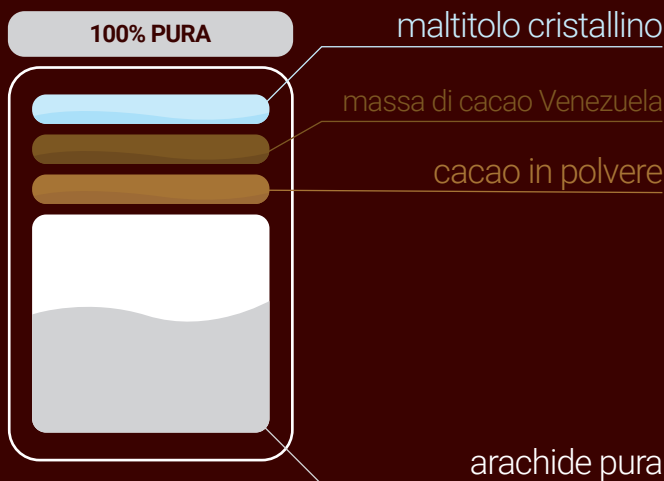

TABELLA NUTRIZIONALE per 100g.

energia (kJ, kcal)	2050KJ - 490Kcal
grassi	31,5 gr
di cui acidi grassi saturi	7 gr
carboidrati	35 gr
di cui zuccheri	0 gr
di cui polioli	15 gr
proteine	16 gr
sale (inteso come sodio, di qualsiasi fonte)	0 mg