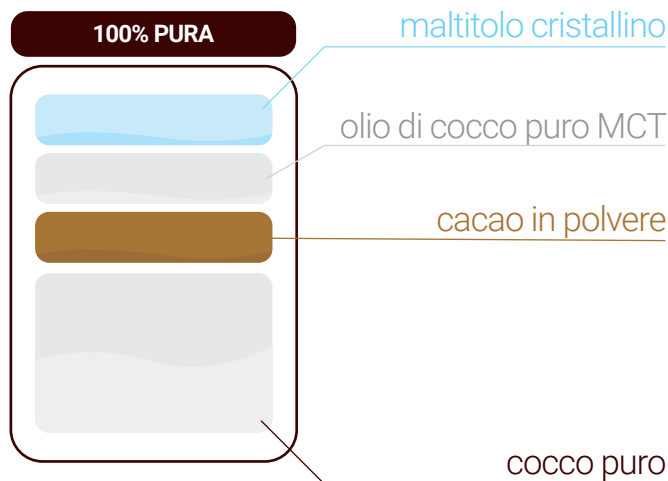

CREMA SPALMABILE AL COCCO - PRODOTTO ARTIGIANALE DI ALTA QUALITÀ

**V A S E T T O**  
la crema al cocco

**COCCO**

vasetto.it

250g.

0%  ingredienti

- (0%) SENZA GLUTINE
- (0%) SENZA ZUCCHERO
- (0%) SENZA OLIO DI PALMA
- (0%) SENZA LATTE E DERIVATI
- (0%) SENZA GRASSI ANIMALI
- (0%) SENZA COLORANTI

**INGREDIENTI:**  
 cocco 43%, olio di cocco MCT,  
 maltitolo cristallino, burro di  
 cacao, polvere di cacao.

**SENZA LATTE E DERIVATI.**

L'EVENTUALE PRESENZA DI  
 OLIO E/O GRUMI IN SUPERFICIE  
 E' DOVUTA ALLA NATURALITÀ DEL  
 PRODOTTO. ALLERGENI: **COCCO.**